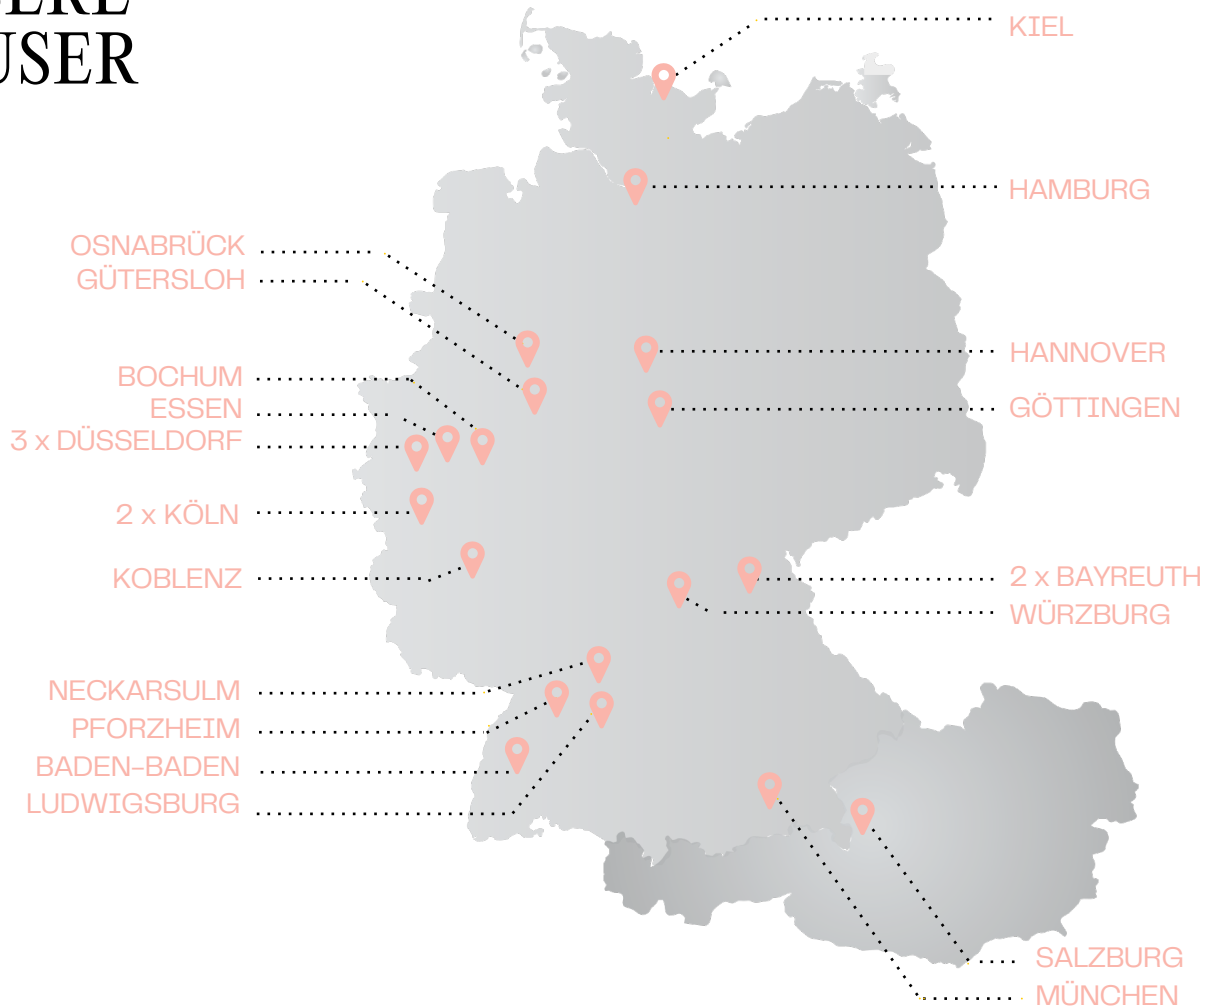

THE
**CHOCOLATE ON
THE PILLOW**
GROUP

PORTFOLIO
**UNSERE
HÄUSER**

MARKENVERTEILUNG
**UNSERE
BRANDS**

GHOTEL
hotel & living

nestor
HOTELS

ibis

**ibis
budget**

**ibis
STYLES**

NOVOTEL
the hoxton

TRIBE

H
Holiday Inn
EIN IHG HOTEL

H Holiday Inn
Express
EIN IHG HOTEL

moxy
HOTELS

PORTFOLIO

ZIMMER ÜBERSICHT

GHOTEL hotel & living	1.480 Zimmer	ACCOR	1.188 Zimmer
GHOTEL hotel & living Bochum	162 Zimmer	ibis budget Bayreuth	84 Zimmer
GHOTEL hotel & living Essen	174 Zimmer	ibis Styles Bayreuth	96 Zimmer
GHOTEL hotel & living Göttingen	144 Zimmer	ibis Düsseldorf Airport	180 Zimmer
GHOTEL hotel & living Hannover	329 Zimmer	Novotel Düsseldorf Airport	210 Zimmer
GHOTEL hotel & living Kiel	84 Zimmer	ibis Styles Pforzheim	122 Zimmer
GHOTEL hotel & living Koblenz	120 Zimmer	ibis Styles München Perlach	172 Zimmer
GHOTEL hotel & living Würzburg	204 Zimmer	TRIBE Baden-Baden*	136 Zimmer
nestor Hotel Neckarsulm	84 Zimmer	the hoxton Hamburg*	188 Zimmer
nestor Hotel Ludwigsburg	179 Zimmer	*soon to come	

IHG	593 Zimmer	MARRIOTT	472 Zimmer
Holiday Inn Düsseldorf	209 Zimmer	moxy Köln Bonn Airport	250 Zimmer
Holiday Inn Osnabrück	158 Zimmer	moxy Köln Mülheim	222 Zimmer
Holiday Inn Salzburg City	100 Zimmer		
Holiday Inn Express Gütersloh	126 Zimmer		