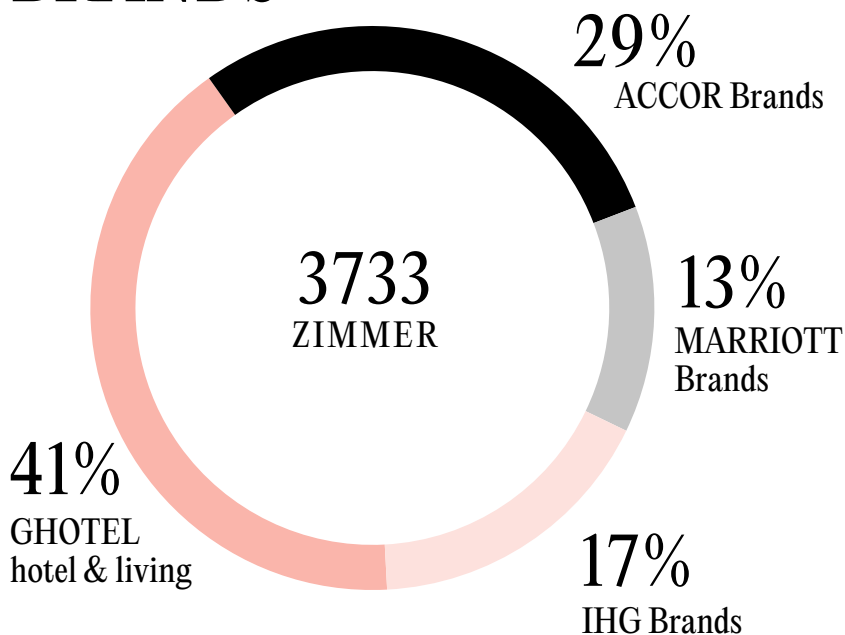

THE
**CHOCOLATE ON
THE PILLOW**
GROUP

PORTFOLIO
**UNSERE
HÄUSER**

MARKENVERTEILUNG
**UNSERE
BRANDS**

GHOTEL
hotel & living

nestor
HOTELS

ibis

**ibis
budget**

**ibis
STYLES**

NOVOTEL
the hoxton

TRIBE

H
Holiday Inn
EIN IHG HOTEL

H Holiday Inn
Express
EIN IHG HOTEL

moxy
HOTELS

PORTFOLIO

ZIMMER ÜBERSICHT

GHOTEL hotel & living	1.480 Zimmer	ACCOR	1.188 Zimmer
GHOTEL hotel & living Bochum	162 Zimmer	ibis budget Bayreuth	84 Zimmer
GHOTEL hotel & living Essen	174 Zimmer	ibis Styles Bayreuth	96 Zimmer
GHOTEL hotel & living Göttingen	144 Zimmer	ibis Düsseldorf Airport	180 Zimmer
GHOTEL hotel & living Hannover	329 Zimmer	Novotel Düsseldorf Airport	210 Zimmer
GHOTEL hotel & living Kiel	84 Zimmer	ibis Styles Pforzheim	122 Zimmer
GHOTEL hotel & living Koblenz	120 Zimmer	ibis Styles München Perlach	172 Zimmer
GHOTEL hotel & living Würzburg	204 Zimmer	TRIBE Baden-Baden*	136 Zimmer
nestor Hotel Neckarsulm	84 Zimmer	the hoxton Hamburg*	188 Zimmer
nestor Hotel Ludwigsburg	179 Zimmer	*soon to come	

IHG	593 Zimmer	MARRIOTT	472 Zimmer
Holiday Inn Düsseldorf	209 Zimmer	moxy Köln Bonn Airport	250 Zimmer
Holiday Inn Osnabrück	158 Zimmer	moxy Köln Mülheim	222 Zimmer
Holiday Inn Salzburg City	100 Zimmer		
Holiday Inn Express Gütersloh	126 Zimmer		